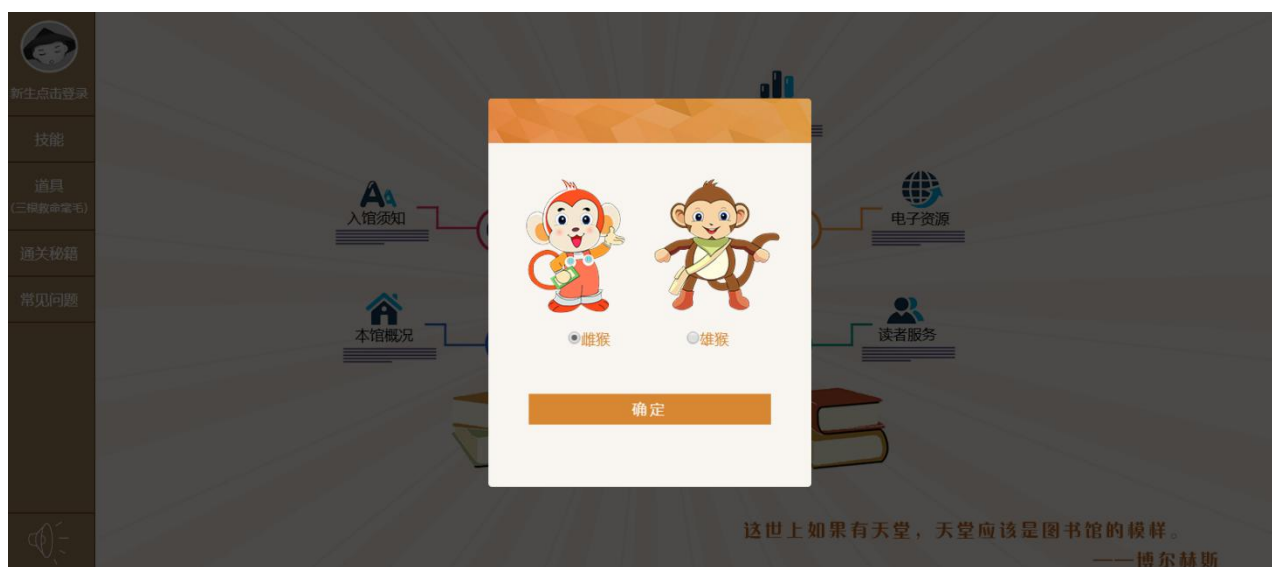

入馆教育使用说明

1、通过网址登录入馆教育平台。(http://hbsfdxrgjy6.zhixinst.com/)

2、点击“开始闯关”，开始入馆教育的学习。

3、点击左侧新生登录按钮，输入账号和密码，选择你喜欢的书小猴角色，想要快速浏览整个入馆教育系统，则无需登录，在不登录的情况下是不会触发知识闯关的。

4、点击进入“本馆概况”，每点击进去学习一个节点，就会点亮一个节点。全部节点都点亮后，才可以点选“闯关”进行知识测试。

5、闯关前会有一个小游戏，你需要认真阅读温馨提示中的内容，根据提示内容帮助书小猴完成一个个小任务才能弹出知识闯关测试题。答错题目时，可以使用技能来重获一次答题机会，也可以选择使用救命毫毛来随机重置一道新题作答，一个关卡只能使用一次毫毛道具和一次保命技能，如果答错 2 题，就闯关失败，需要重新学习了。

6、顺利过关后，就会获得技能和通关文牒，通往下一关。

7、学习完并通过所有的知识闯关，系统会给出个人成绩。